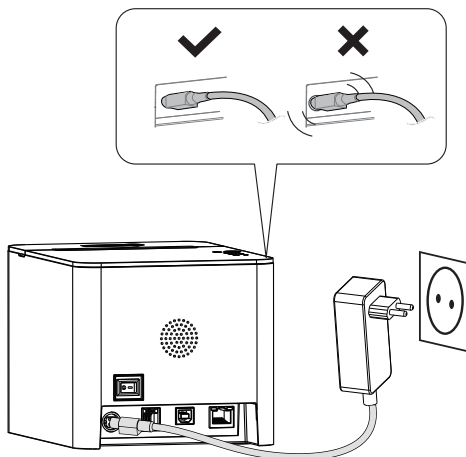

Quick-Start-Anleitung

1.

2.

3.