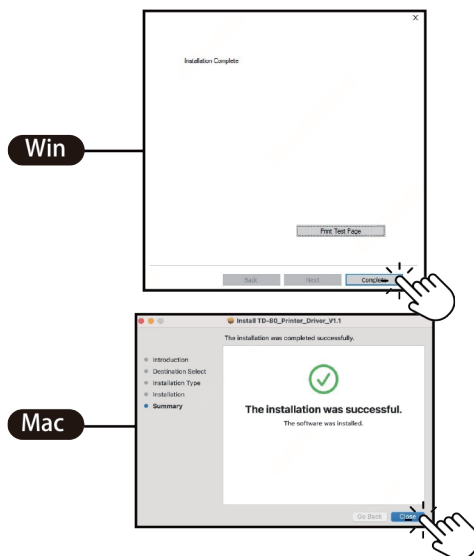

8.

*Pour une utilisation via Ethernet, veuillez vous référer au manuel de l'utilisateur.