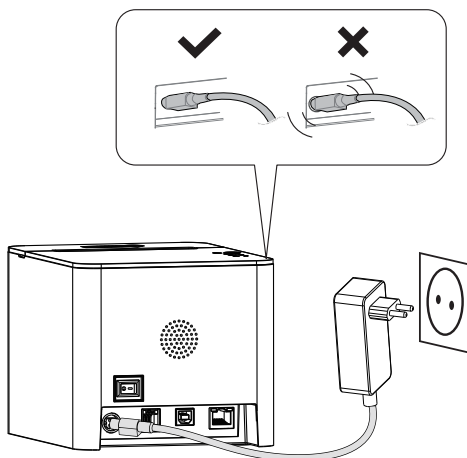

Imprimante De Reçus RP-T100

Guide De Démarrage Rapide

Code article: 302912

Liste de colisage

Imprimante De Reçus

Câble USB-A vers USB-B

Adaptateur D'Alimentation CC

58mm

80mm

Butée de rouleau de papier

Manuel D'Utilisation

Guide De Démarrage Rapide

Processus De Démarrage Rapide

1.

2.

3.