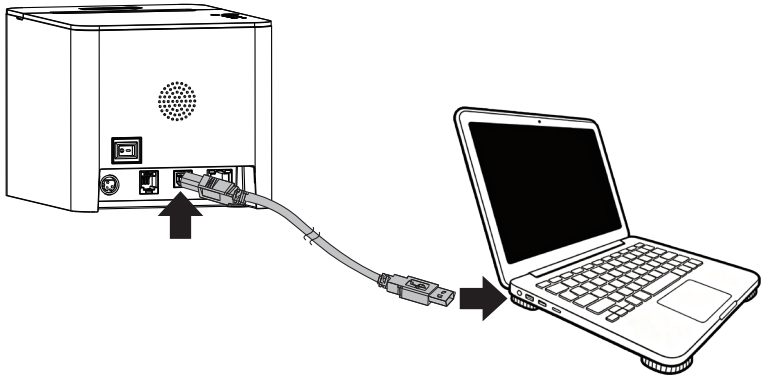

Quick-Start-Anleitung

1.

2.

3.