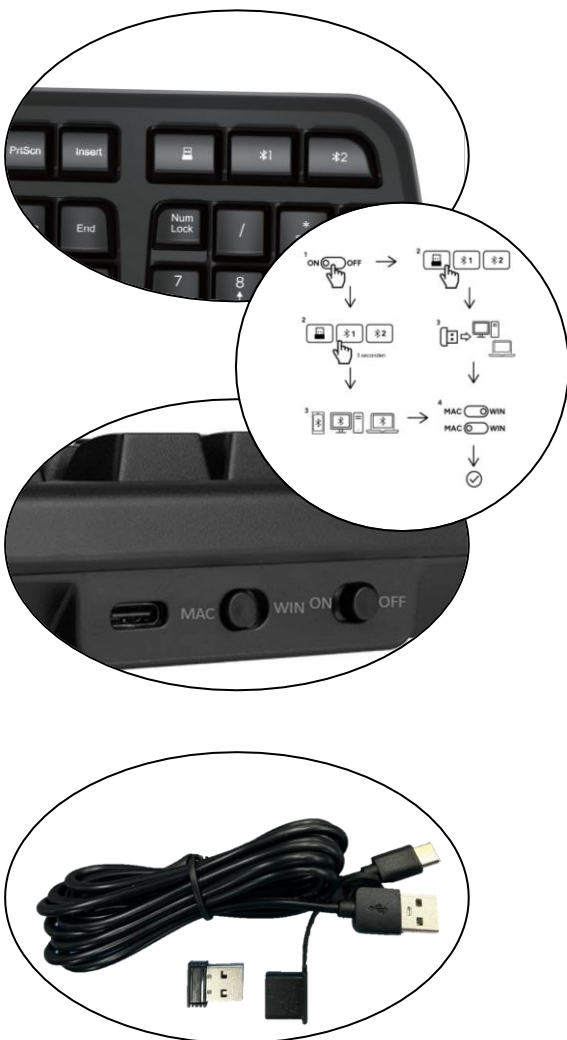

123inkt ergonomische draadloos toetsenbord TW200

- **Golfvormig toetsenbord** met polssteun voor comfortabel typen
- **Ingebouwde batterij** voor 150+ uur gebruik
- Typen en eenvoudig schakelen tussen apparaten

- **Wave-shaped keyboard** with palm rest for extra typing comfort
- **Built-in battery** lasts over 150+ hours
- Type and seamlessly switch between devices

flat

tilted

Elevated

- **Verstelbare pootjes** voor de ideale typhoek
Pas de hoogte en hoek van het toetsenbord eenvoudig aan.
Gebruik het plat, verhoog de achterkant of til het hele toetsenbord op voor een ergonomische en comfortabele typervaring.

- **Adjustable feet** for the perfect typing angle
Easily adjust the height and angle of the keyboard.
Use it flat, tilt the back, or raise the entire keyboard for a more ergonomic and comfortable typing experience.

- **Eenvoudig schakelen** met één druk op de knop
Gebruik 2.4G draadloos of Bluetooth en schakel moeiteloos tussen meerdere apparaten.
- **Slimme accessoires**, netjes opgeborgen
Inclusief oplaadkabel (USB-A naar USB-C) en 2.4G USB-ontvanger.
De kabel heeft een handige rubberen houder om de ontvanger veilig en compact op te bergen — zo raak je hem nooit kwijt.
 - Oplaadkabel inbegrepen
 - USB-ontvanger inbegrepen (met geïntegreerde opbergoplossing)
- **Easy switching** at the press of a button
Use 2.4G wireless or Bluetooth and switch seamlessly between multiple devices.
- **Smart accessories**, neatly stored
Includes a charging cable (USB-A to USB-C) and 2.4G USB receiver.
The cable features a built-in rubber holder to securely store the receiver — so you'll never lose it.
 - Charging cable included
 - USB receiver included (with built-in storage solution)